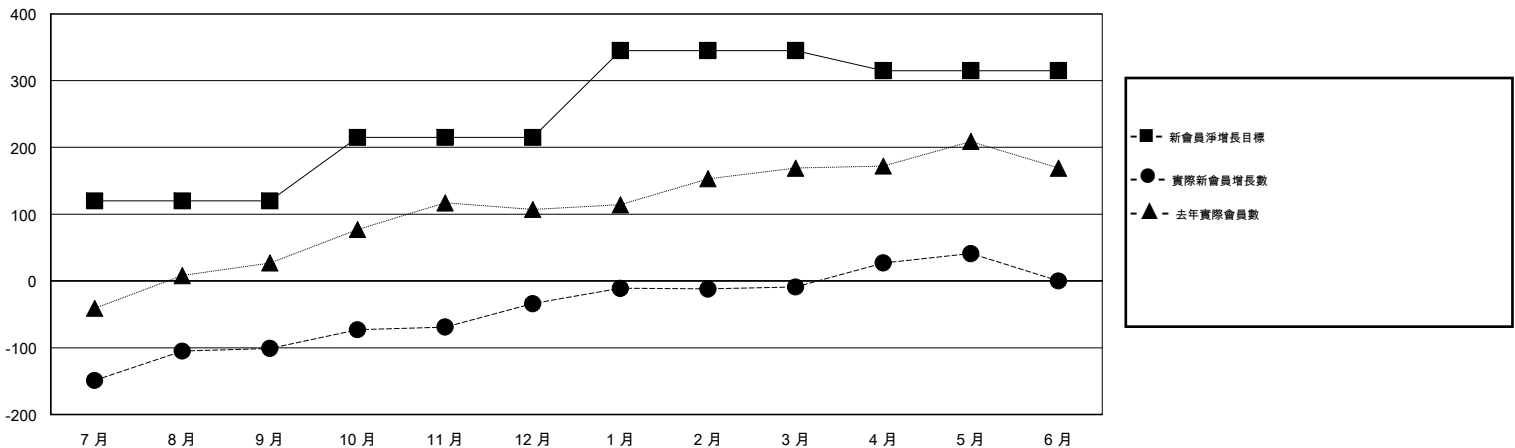

目標和實際會員累積

已取消的分會: 1	48 CLUBS OF 53 增添1位或以上的新會員	性別分佈 男 1,254 (74.29%) 女 434 (25.71%)
放棄的會員 過世 7 分會已取消 3 其他 277 總計 287	點擊這裡取得累計會員數據	總計家庭單位會員數 29 支付減半會費的家庭會員 15