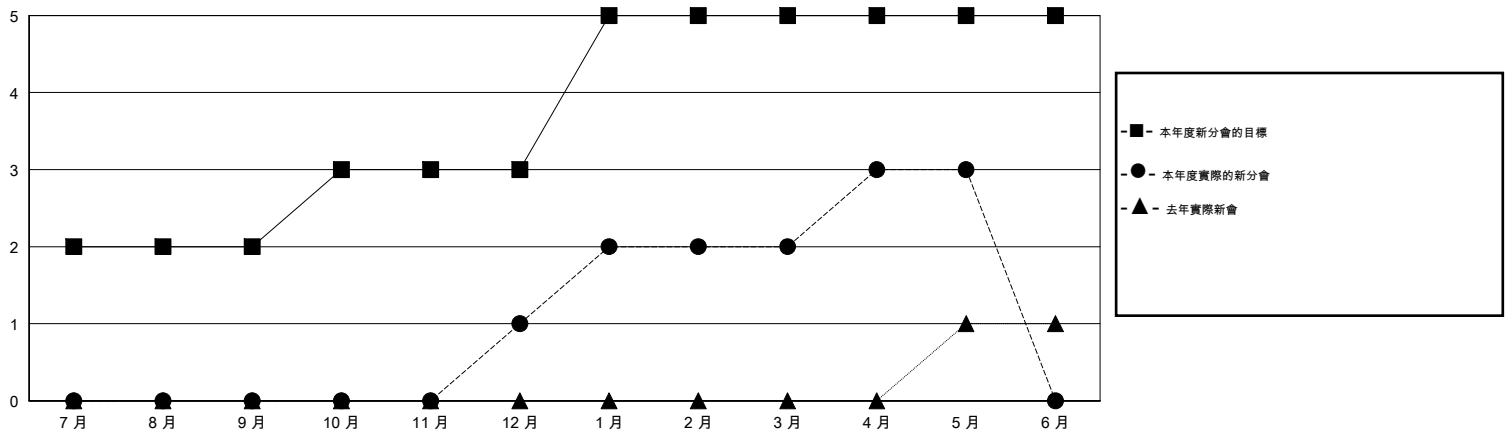

MONTHLY MEMBERSHIP PROGRESS REPORT

District 300 E2

Results as of: 5/31/2017

GMT: PEI-JEN CHEN

地點 REP OF CHINA

GMT憲章區

分會			
成果 2016-2017			
季	新分會目標	新會	會員流失的分會
7月/8月/9月	2	0	0
10月/11月/12月	1	1	1
1月/2月/3月	2	1	0
4月/5月/6月	0	1	0

位會員@每位須繳			
成果 2016-2017			
季	新會員淨增長目標 (不含復籍或轉會)	實際新會員增長數 (不含復籍或轉會)	實際退會會員 (包括轉會)
7月/8月/9月	120	131	232
10月/11月/12月	95	93	26
1月/2月/3月	130	48	23
4月/5月/6月	-30	56	6

目標與實際新會累積